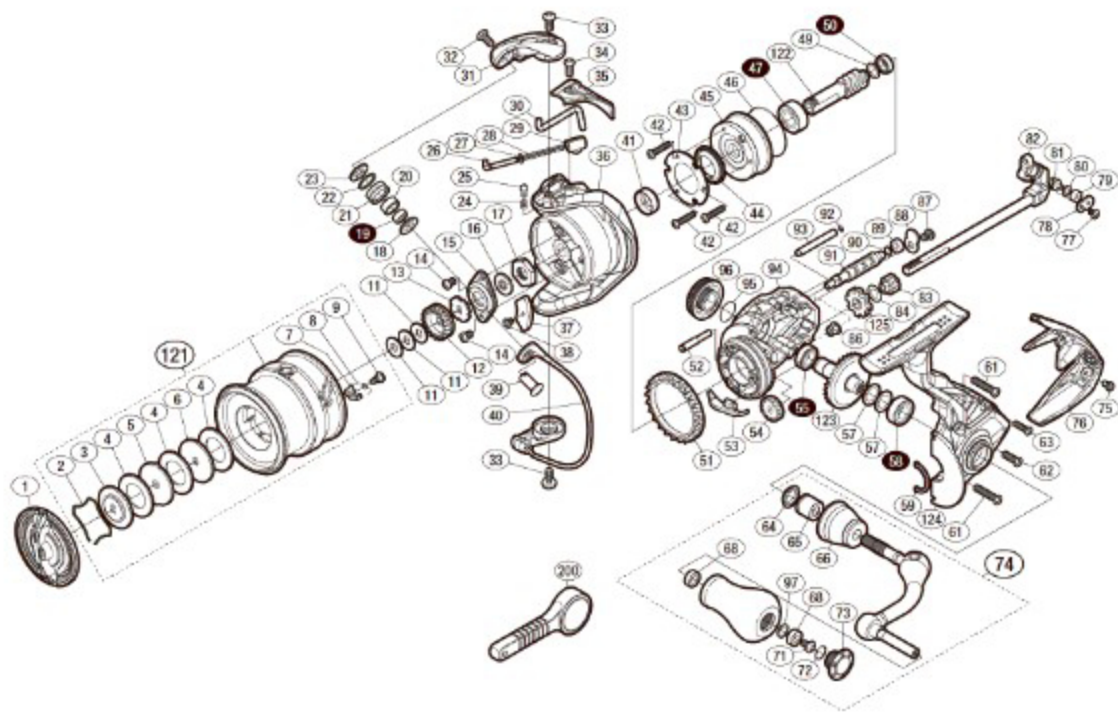

'18 SEPHIA BB C3000SHG

本体価格(税別):17,900円

Product Code: 03945

※白ヌキ番号はベアリングを示します。

調整座金類に関しましては、必ずしも分解図中の表現と一致しない場合がございますので、ご了承ください。(商品により使用している場合とそうでない場合がございます。)